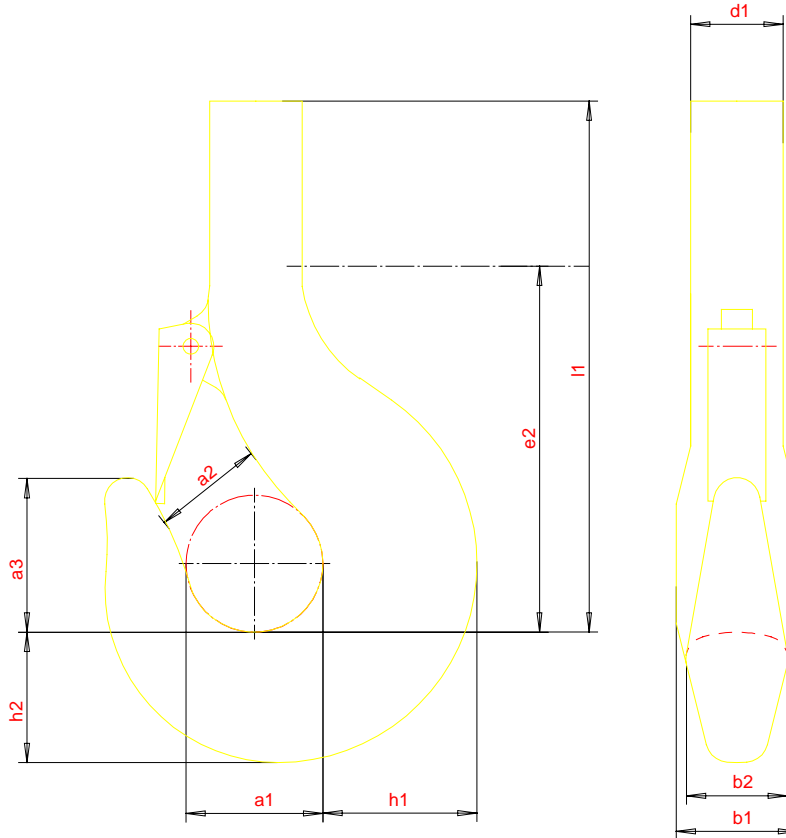

D) HOOK BLOCK DIMENSIONS

Hoist	FEM	Hook size	d	H	H1	H2	B1	B2
			mm	mm	mm	mm	mm	mm
SM504214	1Am	RSN4	13	600	145	400	666	252
SM50421-	2m, 3m	RSN4	13	675	175	445	730	252
SM508214	1Am	RSN6	13	710	145	495	666	252
SM50821-	2m, 3m	RSN6	13	790	175	540	730	252
SM512214	1Am	RFN10	13	740	145	500	666	272
SM51221-	2m, 3m	RFN10	13	820	175	550	730	272
SM516214	1Am	RFN10	10	740	145	500	666	272
SM602114	1Am	RSN6	20	969	220	663	440	196
SM60211-	2m, 3m	RFN10	20	1148	265	776	530	234
SM604114	1Am	RFN10	20	1058	220	731	440	234
SM60411-	2m, 3m	RFN10	20	1148	265	776	530	234
SM60421-	1Bm, 1Am	RSN10	16	856	200	550	880	270
SM60421-	2m, 3m	RSN10	16	811	165	540	740	270
SM60821-	1Bm, 1Am	RSN10	16	856	200	550	880	270
SM60821-	2m, 3m	RSN10	16	811	165	540	740	270
SM61221-	1Bm, 1Am	RSN16	16	973	200	676	880	270
SM61221-	2m, 3m	RSN16	16	923	165	626	800	270
SM616213	1Bm	RSN20	14	1029	165	714	800	315

HOOK BLOCK	10
-------------------	-----------

II) HOOK DIMENSIONS

	RSN1	RSN2.5	RSN4	RSN5	RSN6	RSN10	RFN10	RFN16	RFN20	RSN25
a1	50	63	71	80	90	112	112	140	160	180
a2	40	50	56	63	71	90	90	112	125	140
a2' *	35	41	44	48	56	75	75	97	110	125
a3	57	72	80	90	101	127	127	160	180	202
b1	38	53	63	71	80	100	100	125	140	160
b2	32	45	53	60	67	85	85	106	118	132
d1	30	42	48	53	60	75	75	95	106	118
e2	128	167	190	215	240	286	286	357	405	455
h1	48	67	80	90	100	125	125	160	180	200
h2	40	58	67	75	85	106	106	132	150	170
l1	197	253	285	318	374	452	460	595	665	724
poids weight	3.2 kg	6.3 kg	8.8 kg	12.3 kg	17.1 kg	40 kg	40.0 kg	77.0 kg	112 kg	160 kg