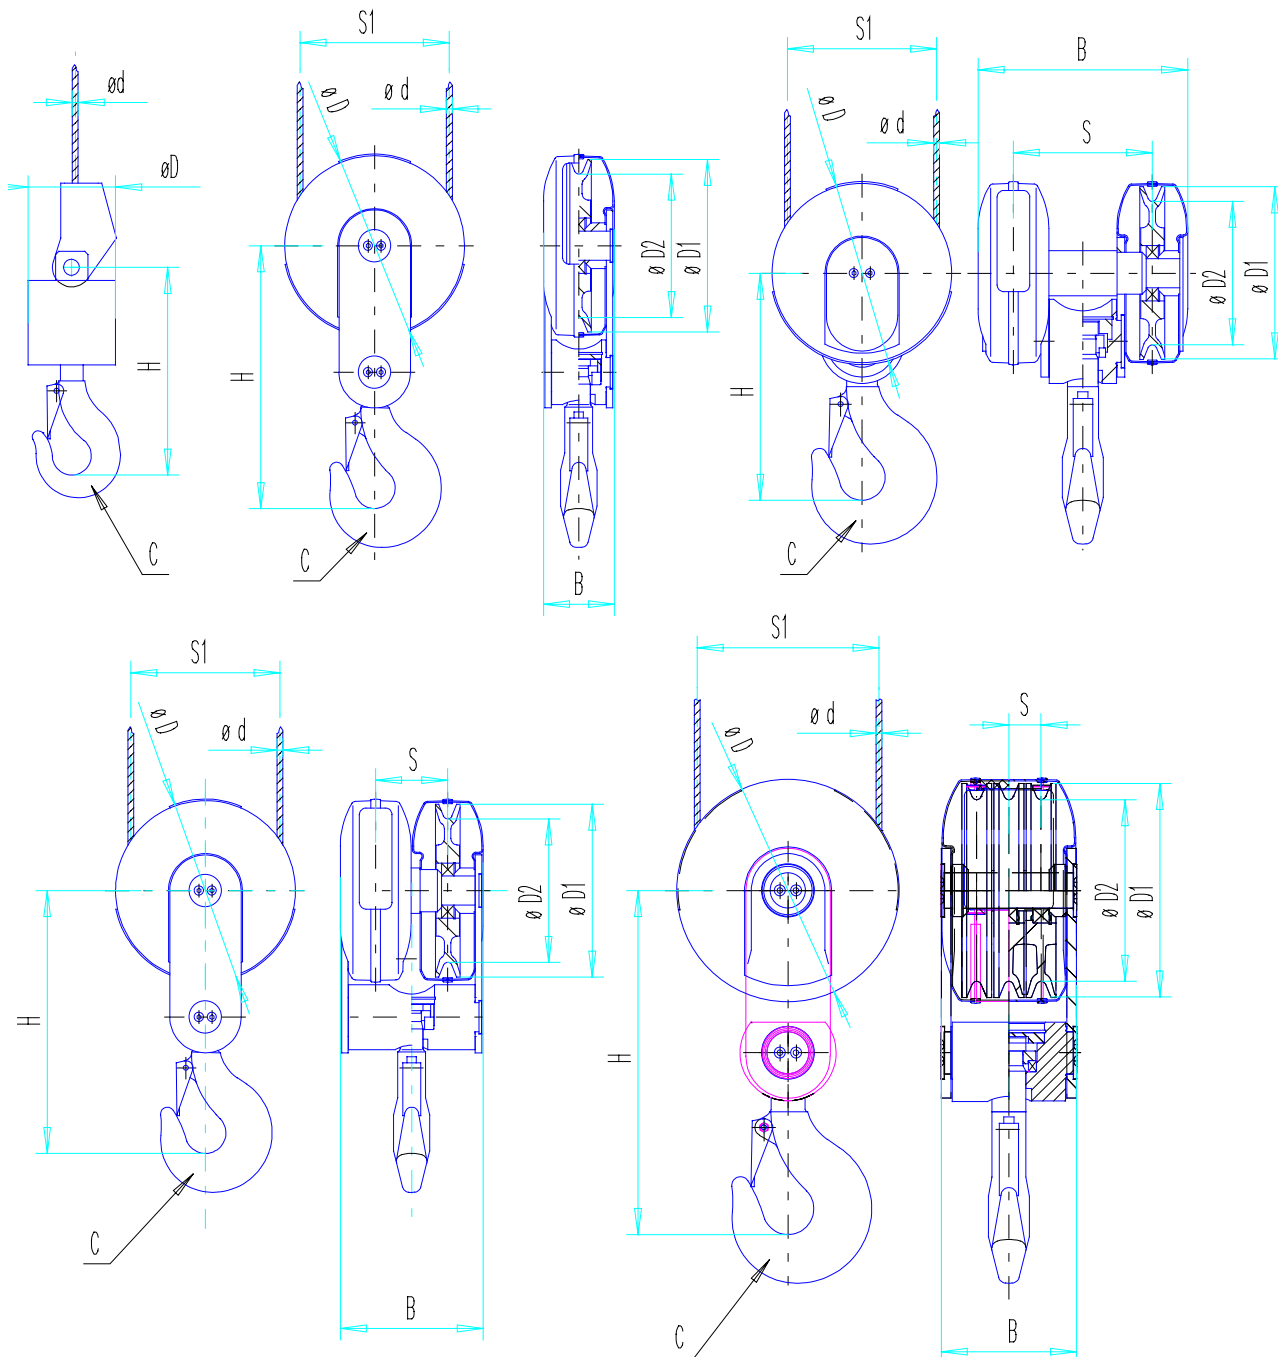

HOOK BLOCK

10

I) HOOK BLOCK DIMENSIONS

HOOK BLOCK	10
-------------------	-----------

I) HOOK BLOCK DIMENSIONS

Hoist	FEM	Hook size	d	H	S	S1	B	D	D1	D2
			mm	mm	mm	mm	mm	mm	mm	mm
SM10111-	1Am,2m,3m	N°25	6	290	-	-	-	135	-	-
SM10211-	1Am,2m,3m	RSN1	6	300	-	125	90	164	148	119
SM10411-	1Am,2m,3m	RSN1	6	245	156	125	246	164	148	119
SM10421-	1Am,2m,3m	RSN1	6	300	91	125	181	164	148	119
SM20111-	1Am,2m,3m	N°25	7	290	-	-	-	135	-	-
SM20211	1Am	RSN1	7	300	-	125	90	164	148	119
4										
SM20211-	2m,3m	RSN1	7	320	-	156	90	204	188	149
SM20411-	1Am,2m,3m	RSN2.5	7	290	179	156	265	204	188	149
SM30111-	1Am,2m,3m	N°25	9	290	-	-	-	135	-	-
SM30211	1Am	RSN1	9	320	-	162	90	204	188	153
4										
SM30211-	2m,3m	RSN2.5	9	405	-	231	109	282	265	222
SM30411	1Am	RSN2.5	9	290	175	162	265	204	188	153
4										
SM30411-	2m,3m	RSN4	9	350	214	231	323	282	265	222
SM30611-	1Am,2m,3m	RSN4	9	454	37	231	154	282	265	222
SM30421-	1Am,2m,3m	RSN1	7	320	95	156	181	204	188	149
SM40111-	1Am,2m,3m	N°25	13	290	-	-	-	135	-	-
SM40211	1Am	RSN2.5	13	405	-	235	109	282	265	221
4										
SM40211-	2m,3m	RSN4	13	490	-	293	133	347	330	280
SM40411	1Am	RSN4	13	350	214	235	323	282	265	221
4										
SM40411-	2m,3m	RSN5	13	400	259	293	392	347	330	280
SM40611-	1Am,2m,3m	RSN5(L,R)	13	530	50	293	209	347	330	280
SM40611-	1Am,2m,3m	RSN6 (N)	13	600	50	293	209	347	330	280
SM40421-	1Am,2m,3m	RSN2.5	9	405	111	231	220	282	265	222
SM50211	1Am	RSN4	16	490	-	291	133	347	330	275
4										
SM50211-	2m,3m	RSN4	16	540	-	359	408	448	420	343
SM50411	1Am	RSN5	16	400	259	291	392	347	330	275