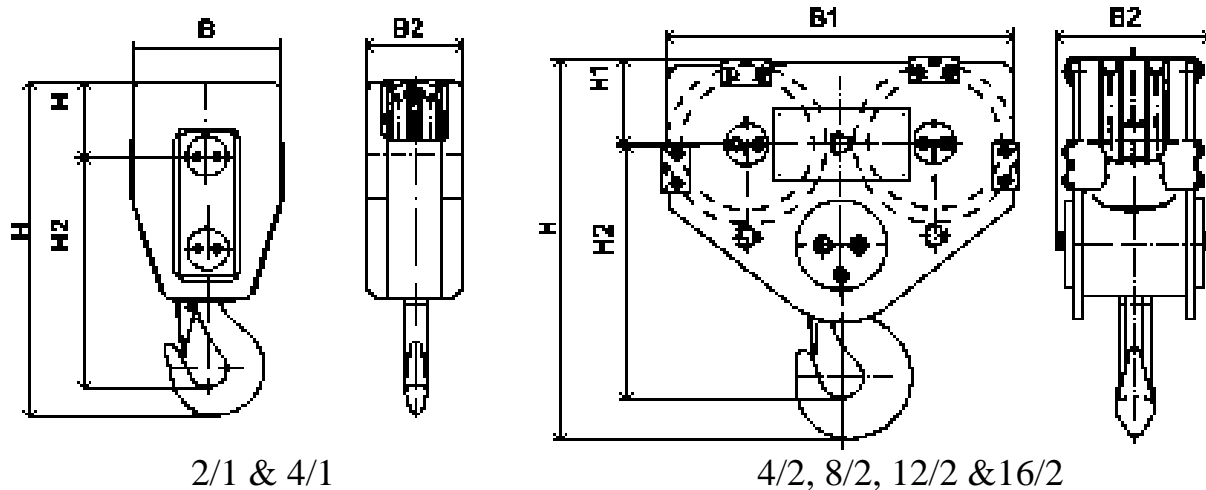

HOOK BLOCK	10

D) HOOK BLOCK DIMENSIONS

Hoist	FEM	Hook size	d	H	H1	H2	B1	B2
			mm	mm	mm	mm	mm	mm
SM504214	1Am	RSN4	13	600	145	400	666	252
SM50421-	2m, 3m	RSN4	13	675	175	445	730	252
SM508214	1Am	RSN6	13	710	145	495	666	252
SM50821-	2m, 3m	RSN6	13	790	175	540	730	252
SM512214	1Am	RFN10	13	740	145	500	666	272
SM51221-	2m, 3m	RFN10	13	820	175	550	730	272
SM516214	1Am	RFN10	10	740	145	500	666	272
SM602114	1Am	RSN6	20	969	220	663	440	196
SM60211-	2m, 3m	RFN10	20	1148	265	776	530	234
SM604114	1Am	RFN10	20	1058	220	731	440	234
SM60411-	2m, 3m	RFN10	20	1148	265	776	530	234
SM60421-	1Bm, 1Am	RSN10	16	856	200	550	880	270
SM60421-	2m, 3m	RSN10	16	811	165	540	740	270
SM60821-	1Bm, 1Am	RSN10	16	856	200	550	880	270
SM60821-	2m, 3m	RSN10	16	811	165	540	740	270
SM61221-	1Bm, 1Am	RSN16	16	973	200	676	880	270
SM61221-	2m, 3m	RSN16	16	923	165	626	800	270
SM616213	1Bm	RSN20	14	1029	165	714	800	315